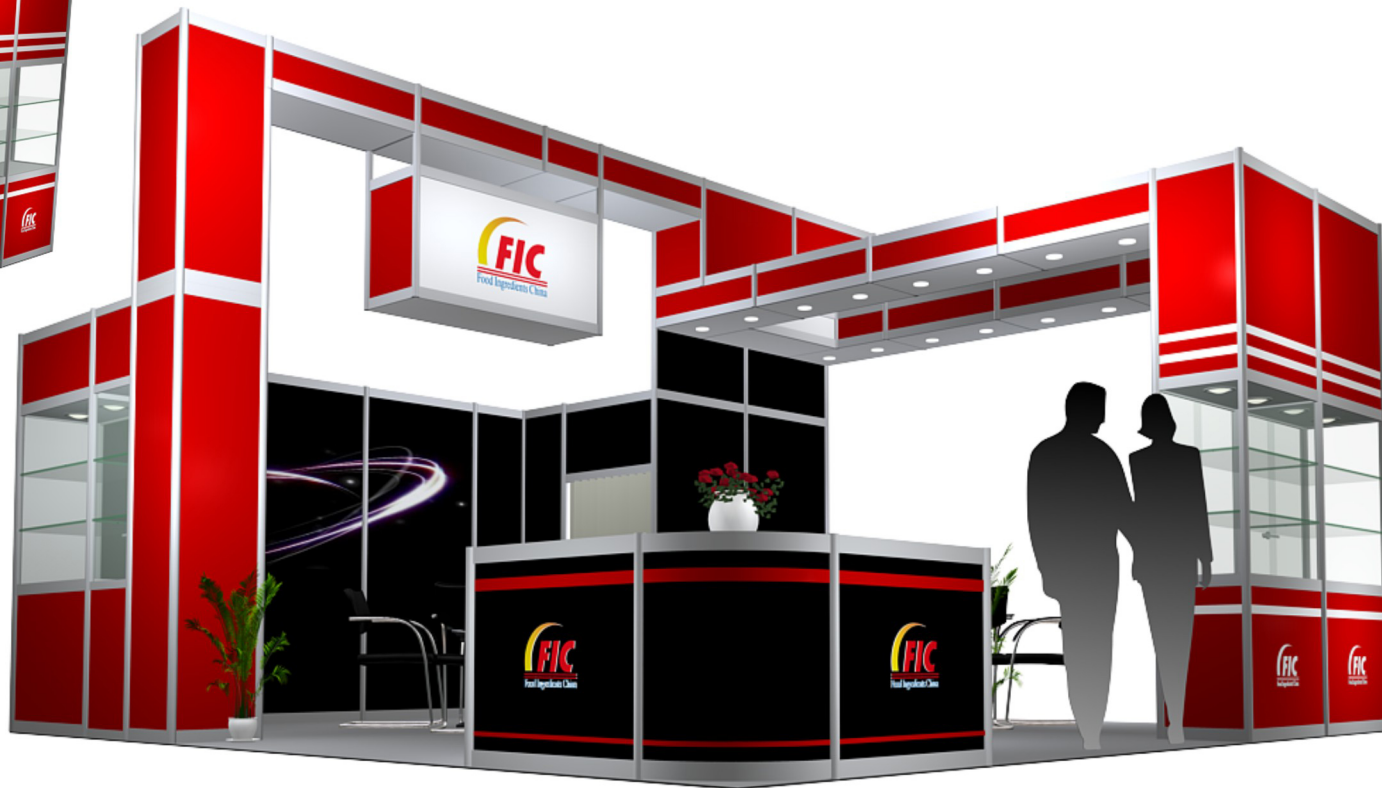

B-5

材质 Quality	展台面积 Booth Sqm	价格(平方米) Price/sqm	展台高度 Booth High	联系人 Contract Person	电话 Telephone	E-MAIL	传真 Fax
扁铝System	36Sqm	RMB1380.00	4000mmH	忻磊 (Larry)	021-34635397-1817	Larry@elanexpo.com	021-34635395

Remark:

1) 以上价格包括展台设计搭建费、场地管理费、地毯、电器和家具租赁(如图)。不包括电箱费。如增加结构需额外收取费用。
  The above price is including booth design, hall management, carpet, electrical and furniture rental (as design). Excluding booth power point fee.
2) 以上展台设计方案中颜色系列可按照客户LOGO主色进行调整。
  The color of booth can be updated by the LOGO.